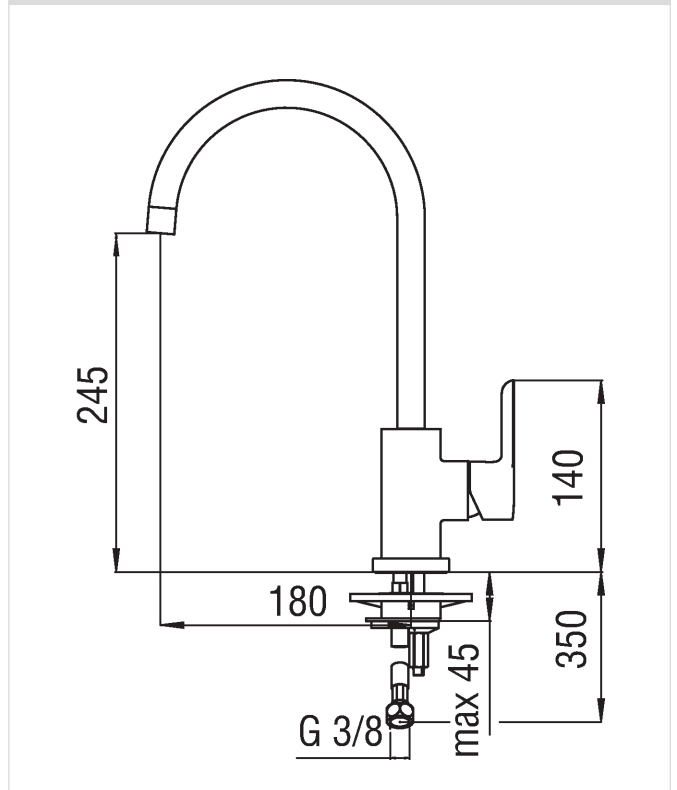

Immagine

Disegno tecnico

Specifiche

- Lavello
- Monocomando
- Finitura Cromo
- Bocca girevole
- Cartuccia \varnothing 35 mm
- Regolatore dinamico di portata (-50%)
- Limitatore di temperatura
- Aeratore Neoperl[®] M 16 x 1
- Flessibili Parigi[®] SPX[®] acciaio inox \varnothing 3/8"
- Imballo: 56,5 x 29 x 7,1 cm / 0,011633 m³ / 2,24 kg

Diagramma di portata