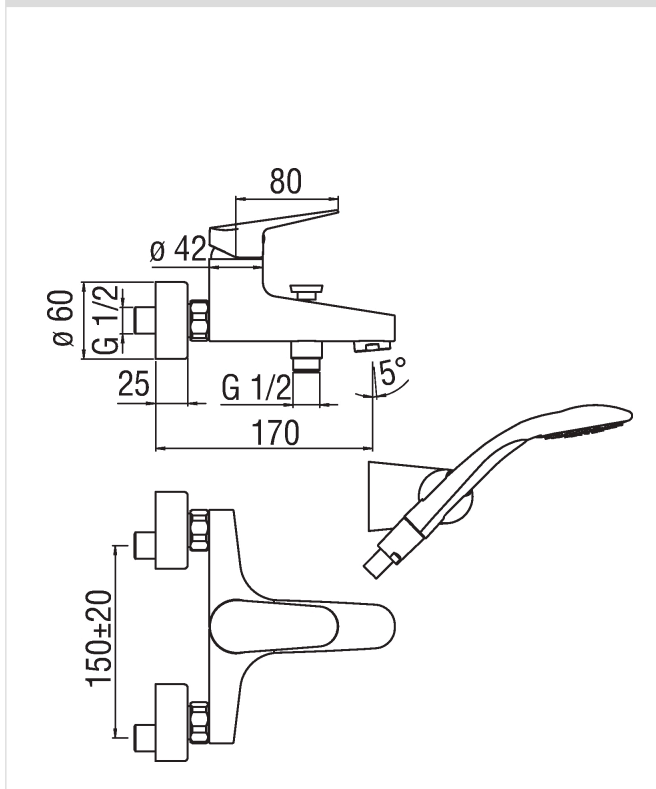

Immagine

Disegno tecnico

Specifiche

- Vasca
- Monocomando esterno con duplex
- Deviatore automatico
- Supporto doccetta orientabile
- Doccetta monogetto
- Cartuccia \varnothing 35 mm
- Regolatore dinamico di portata (-50%)
- Limitatore di temperatura
- Aeratore Neoperl[®] M 28 x 1

Diagramma di portata