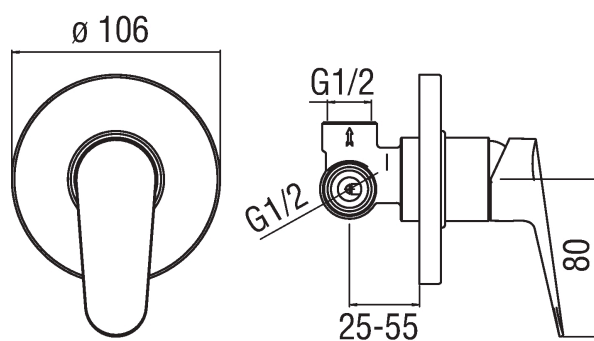

Immagine

Disegno tecnico

Specifiche

- Doccia
- Monocomando a incasso
- Finitura Cromo
- Uscita a 1 via
- Completo di parte a incasso
- Cartuccia $\varnothing 35$ mm
- Regolatore dinamico di portata (-50%)
- Limitatore di temperatura

Diagramma di portata