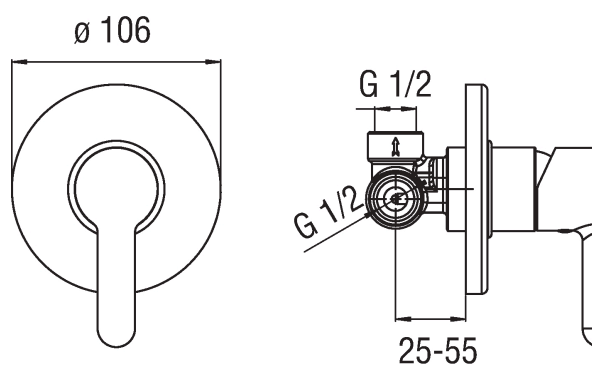

Immagine

Disegno tecnico

Specifiche

- Doccia
- Monocomando a incasso
- Finitura Cromo
- Uscita a 1 via
- Completo di parte a incasso
- Cartuccia $\varnothing 35$ mm
- Regolatore dinamico di portata (-50%)
- Limitatore di temperatura
- Imballo: 14 x 12,5 x 8 cm / 0,0014 m³ / 0,88 kg

Diagramma di portata