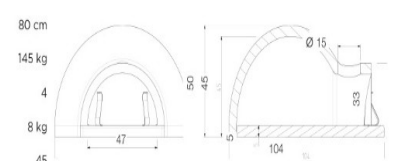

80
cod. rfr30980se