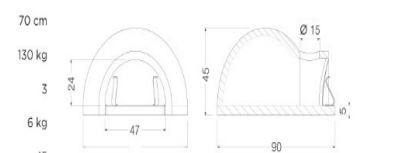

70
cod. rfr30970se