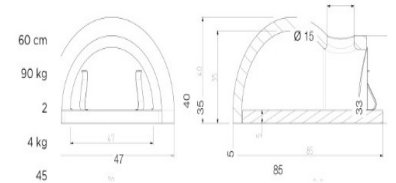

DOOR
SPORTELLO
(INCLUDED - IN DOTAZIONE)

Steel door with double curved handle
Sportello in acciaio curvo con doppio manico

60
cod. rfr3090se

70
cod. rfr30970se

80
cod. rfr30980se

CUPOLINO