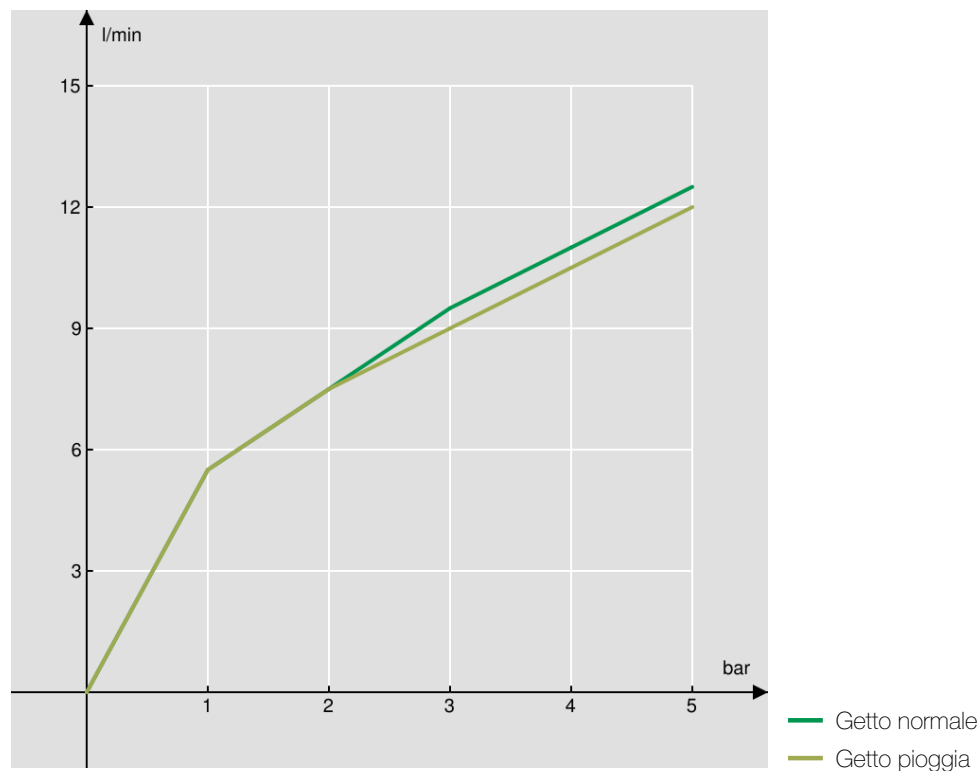

SPECIFICHE

Monocomando

Cromo

Bocca girevole 360°

Doccetta a 2 getti orientabile

Flessibili inox ø 3/8"

Regolatore dinamico di portata

Imballo: 56,5 x 29 x 7,1 cm / 0,01163 m³ / 3,37 kg

CERTIFICAZIONI

DIAGRAMMA DI PORTATA: ACQUA CALDA/FREDDA

DIAGRAMMA DI PORTATA: ACQUA MISCELATA