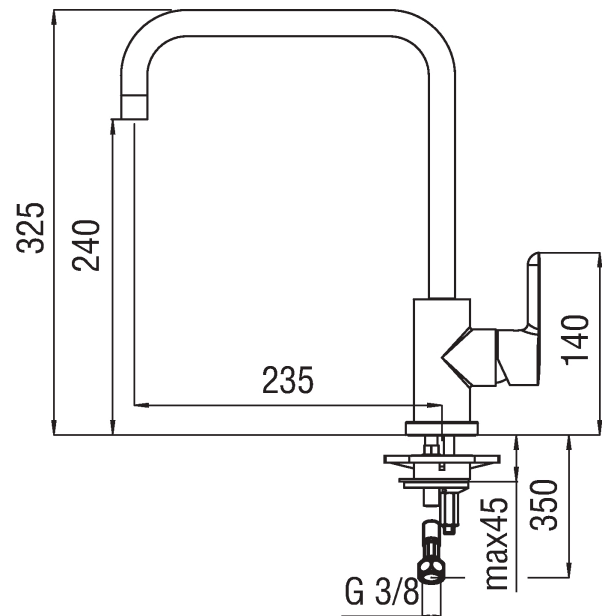

Immagine

Disegno tecnico

Specifiche

Lavello
Monocomando
Finitura Cromo
Bocca girevole
Cartuccia \varnothing 35 mm
Regolatore dinamico di portata (-50%)
Limitatore di temperatura
Aeratore Neoperl[®] M 16 x 1
Flessibili Parigi[®] SPX[®] acciaio inox \varnothing 3/8"
Imballo: 56,5 x 29 x 7,1 cm / 0,011633 m³ / 2,3 kg

Diagramma di portata