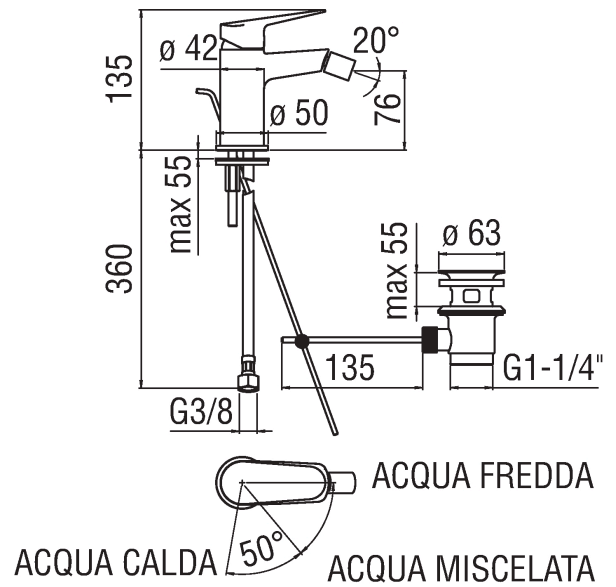

BLUES
BSE101119/1CR

Immagine

Disegno tecnico

Specifiche

Bidet
Monocomando ECO
Getto orientabile
Cartuccia Ø 35 mm
A risparmio energetico (apertura in acqua fredda con leva posizione centrale)
Regolatore dinamico di portata (-50%)
Limitatore di temperatura
Aeratore Neoperl® caché M 16,5 x 1 con snodo
Flessibili Parigi® SPX® acciaio inox Ø 3/8"