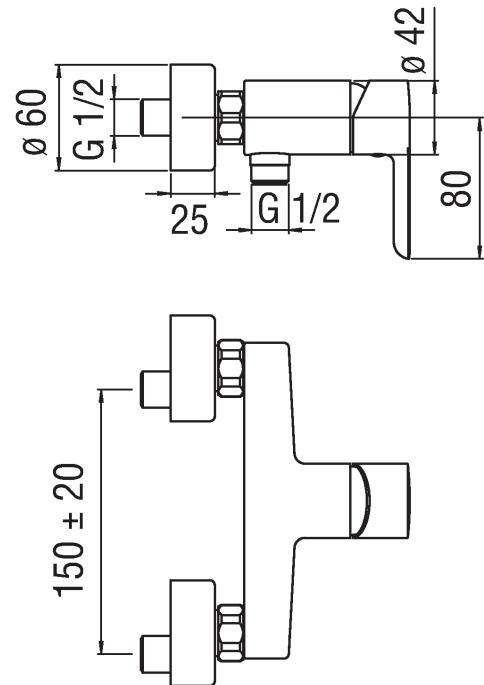

Immagine

Disegno tecnico

Specifiche

Doccia  
Monocomando esterno  
Finitura Cromo  
Uscita  $\varnothing$  1/2"  
Cartuccia  $\varnothing$  35 mm  
Regolatore dinamico di portata (-50%)  
Limitatore di temperatura  
Imballo: 21 x 17,3 x 7,2 cm / 0,002615 m<sup>3</sup> / 1,59 kg

Diagramma di portata