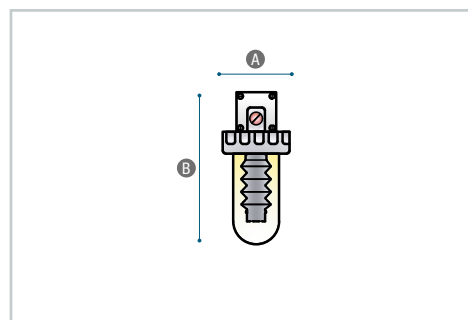

D/BLU/R

Dosatori proporzionali **con by pass** e attacchi orientabili con codoli girevoli

DOSATORI

Dosatori proporzionali di Polifosfato in polvere o cilindretti con attacchi orientabili (rotazioni a passi 90°), by-pass a rubinetto incorporato sulla testata in Ottone Cromato, ghiera fermavaso in Ottone, vite di sfiato frontale.

Gli attacchi sono dotati di nr. 2 codoli con sistema antibatterico-Bios. È compresa una carica di polifosfati a cartuccia.

CODICE	MODELLO	PORTATA	ATTACCHI	DIMENSIONI		PEZZI
		($\Delta P=0,2$ BAR)		in mm		
		Lt/minuto		A	B	X conf.
DBLUB00R	D/BLU/R	20	½" F	65	155	12

CH000002:
Chiave in metallo

INSTALLAZIONE

DIMENSIONE