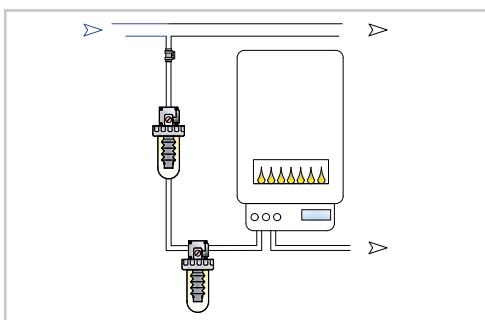

D/BLU/R

Dosatori proporzionali **con by pass** e attacchi orientabili con codoli girevoli

DOSATORI

Dosatori proporzionali di Polifosfato in polvere o cilindretti con attacchi orientabili (rotazioni a passi 90°), by-pass a rubinetto incorporato sulla testata in Ottone Cromato, ghiera fermavaso in Ottone, vite di sfiato frontale.

Gli attacchi sono dotati di nr. 2 codoli con sistema antibatterico-Bios. È compresa una carica di polifosfati a cartuccia.

CODICE	MODELLO	PORTATA	ATTACCHI	DIMENSIONI		PEZZI
		($\Delta P=0,2$ BAR)		in mm		
		Lt/minuto		A	B	X conf.
DBLUB00R	D/BLU/R	20	½" F	65	155	12

CH000002:
Chiave in metallo

INSTALLAZIONE

DIMENSIONE